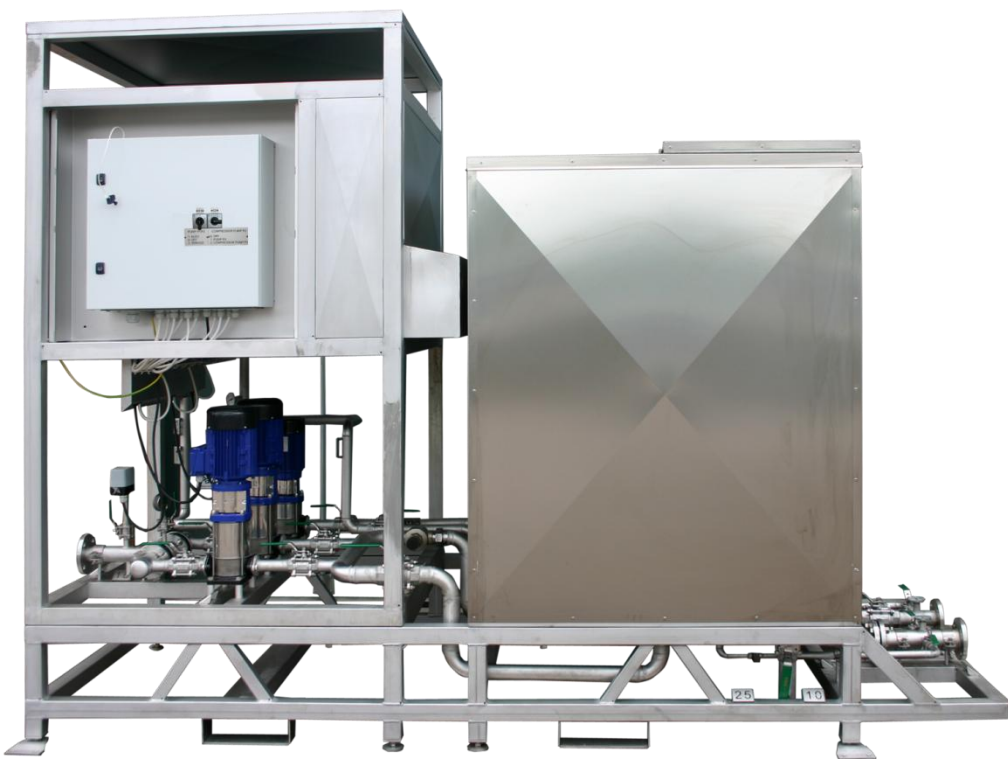

Резервуарный душ Krusman серии 7010 с холодильной установкой.

- Размер резервуара 1400L
- Поставляемая вода регулируется на уровне 18-25°C
- Омывание глаз и лица
- Конструкция из нержавеющей стали
- Боковые панели
- Самопромывающиеся трубы

Резервуарный душ серии Krusman 7020

- Изолированный резервуар:
 - 1400L
- Омывание глаз
- Боковые панели
- Водосбор и дренаж
- Светозащитная бленда

Krusman 5010

Система поставок воды с контролем температуры
для банков или станций безопасности