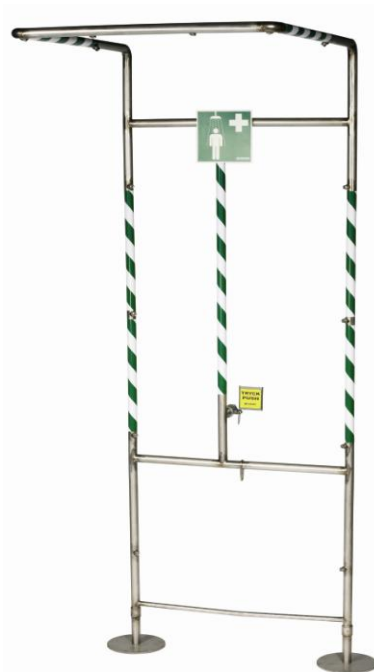

Выбор продукта для омывания глаз / лица

- Фонтаны для глаз
- Фонтаны для омывания глаз и лица
- Переносные фонтаны для глаз (60L & 34L)
- Лабораторные единицы
- Пластиковые единицы

Выбор продукта

- Станции безопасности с установленными смесительными клапанами
- Души для дегазации
- Кабинеты для дегазации