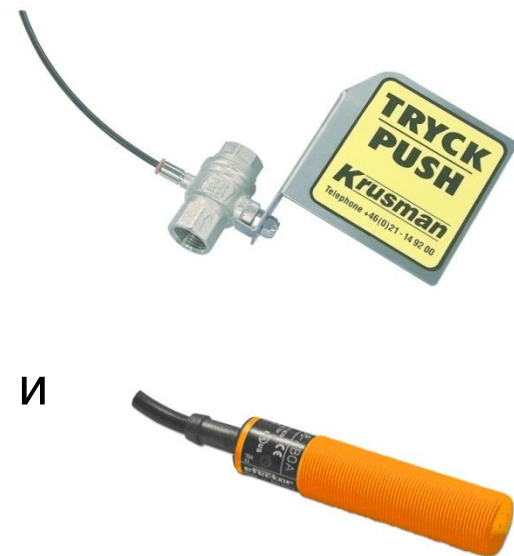

Особые типовые разработки

- Самопромывание для глаз и лица – Контроль отсутствия скапливания горячей или застойной воды в трубе
- Интегрированные термостатические смесительные клапаны – Контроль температуры воды
- Несколько деталей для сборки, легкая установка
- Комплексные решения: сигнальные системы, интегрированные системы безопасного смешивания, водоподогреватели / охладители и т.д.