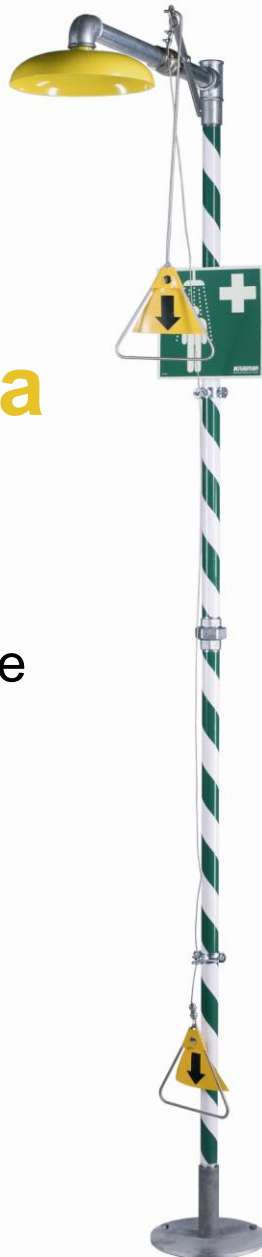

Выбор продукта

- Аварийные души
- Аварийные комбинированные станции
- Самопромывающиеся комбинированные станции
- Морозо / Теплоустойчивые станции